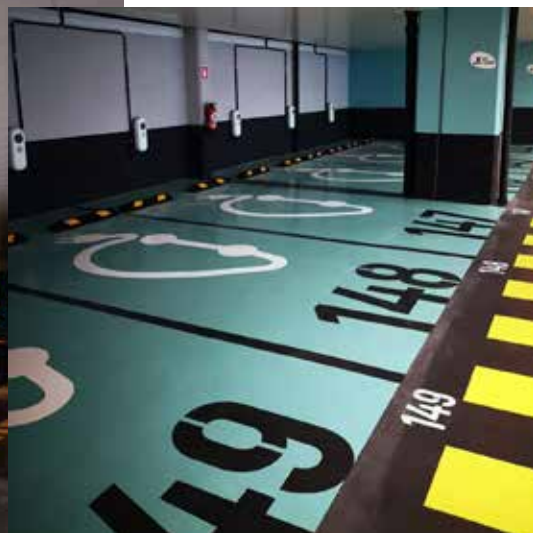

Textes et décors découpés.

Pochoirs pour peinture, synoptique en lettres découpées et vitrophanie de vigilance.

Pochoirs pour peinture, lettres découpées, vitrophanie de vigilance et décor mural.

Pochoirs pour peinture et lettres boîtier lumineux 1.5 m de hauteur.